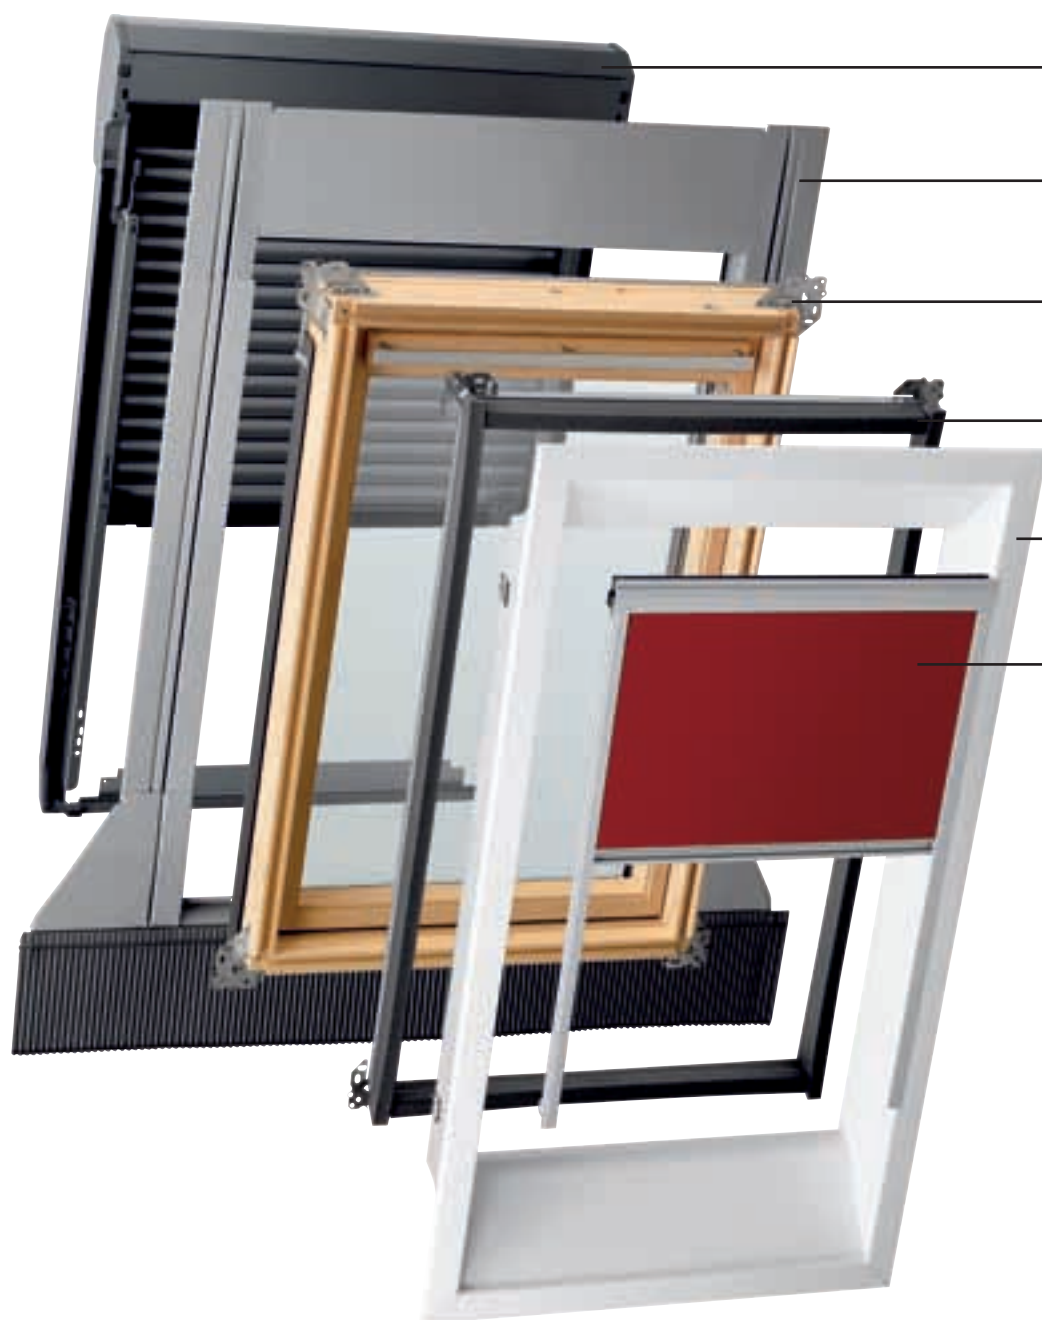

Рольставни или маркизет
Защита от шума, жары .
Теплосбережение. Безопасность.

Изоляционный оклад
Водонепроницаемое соединение
окна и кровли.

Мансардное окно
Источник света и свежего воздуха.
Безопасность.

Гидро/теплоизоляция
Защита от холода и протечек,
надежный монтаж.

Откосы (отделка)
Красивая и правильная
внутренняя отделка.

Штора/жалюзи
Контроль освещения, "климат-
контроль", декор окна.